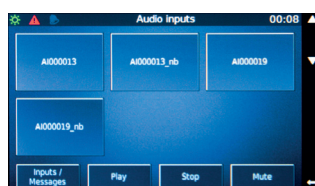

NETIO

Neuheit!

KOMPACTE PLUG & PLAY ELA-ANLAGE

- ✓ „All in one“ digitales, netzwerkfähiges PA Kompaktsystem mit integrierter Class-D Endstufe
- ✓ Netzwerkfähig bis zu 254 Teilnehmern und bis zu 45 Audiosignale im Netzwerk (48 kHz, 32 bit)
- ✓ Interkom Funktionalität zwischen NETIO- und IP-Mikrofonen
- ✓ Benutzerfreundliche und intuitiv zu bedienende Programmiersoftware
- ✓ Entwickelt für hohe Energieeffizienz
- ✓ Redundante Stromquelle mit Akkuladegerät
- ✓ Voll integriert mit Management-Software

NETIO (Netzwerk-Leistungsverstärker) ist ein Hochleistungs-100 V PA-Verstärker mit digitaler Audiovernetzung. NETIO kann Audio von anderen NETIO-Geräten über das LAN empfangen oder lokal über analoge Audioeingänge. NETIO ist ausgestattet mit fortschrittlichen, energieeffizienten Class D 100 V-Verstärkern und bietet

verschiedene professionelle Funktionen wie Rückkopplungsunterdrückung, Audio Limiter, einstellbare Verzögerung bis zu 30000 ms, Equalizer für Ein- und Ausgänge, benutzerfreundliche und intuitive Konfigurationssoftware für den PC als Stand Alone-System oder im Netzwerk.

Direkter Zugriff per Menü auf:

- » **Linienstatus: Störung, aktiv oder inaktiv einschließlich Linientyp**
- » **Einfache Matrixaktivierung durch Auswahl von Linien / Gruppen und Audio-Eingängen / Durchsagen**
- » **Umfangreiches Ereignisprotokoll**
- » **Impedanzdiagnose der Lautsprecherleitung**
- » **Globale Audiosignalverwaltung über das Netzwerk**